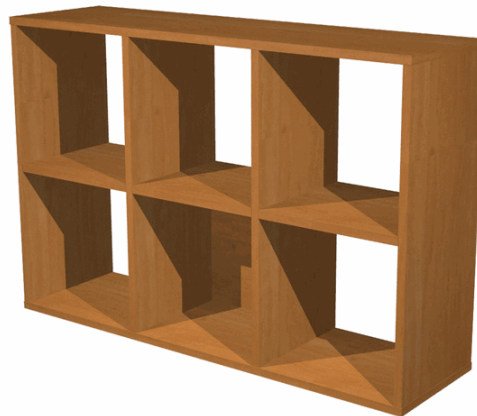

Codice Articolo : 74426

Descrizione : LIBRERIA 6 CASELLE 104x29,2cm-H69,8cm NOCE CHIARO - RAINBOW

Marca : ARTEXPOR

Part - Number : 6MaxC/4

Descrizione Estesa

Librerie Realizzate in melaminico bilaminato antigraffio e antiriflesso (sp. 16mm) conforme alle norme UNI e EN classe E1. Componibili per sovrapposizione e affiancamento. Le librerie con cassa colore bianco hanno un lato con bordo colore faggio, le librerie degli altri colori hanno entrambi i bordi nel colore della struttura. Antine disponibili anche in vetro temperato satinato sp. 4 mm. Ogni casella misura 32,5 x 32,5cm. La profondità utile è di 29cm. Antina e cassette dotati di pratico pomello. La coppia di cassette è completa di retro in colore. LIBRERIA 6 CASELLE 104x29,2cm-H69,8cm.

Dimensioni e peso Articolo confezionato

Altezza :	0,00	mt
Lunghezza :	0,00	mt
Profondità :	0,00	mt
Peso :	0,00	kg

Confezionamento

Confezione :	1
Imballo :	1

Codice a Barre

Pezzo :	
Confezione :	
Imballo :	

Caratteristiche

Marca	ARTEXPOR
Colore	Noce chiaro
Materiale	Melaminico
Tipologia	Libreria
Dimensione	104,1x29,2x69,8cm
Linea	Rainbow